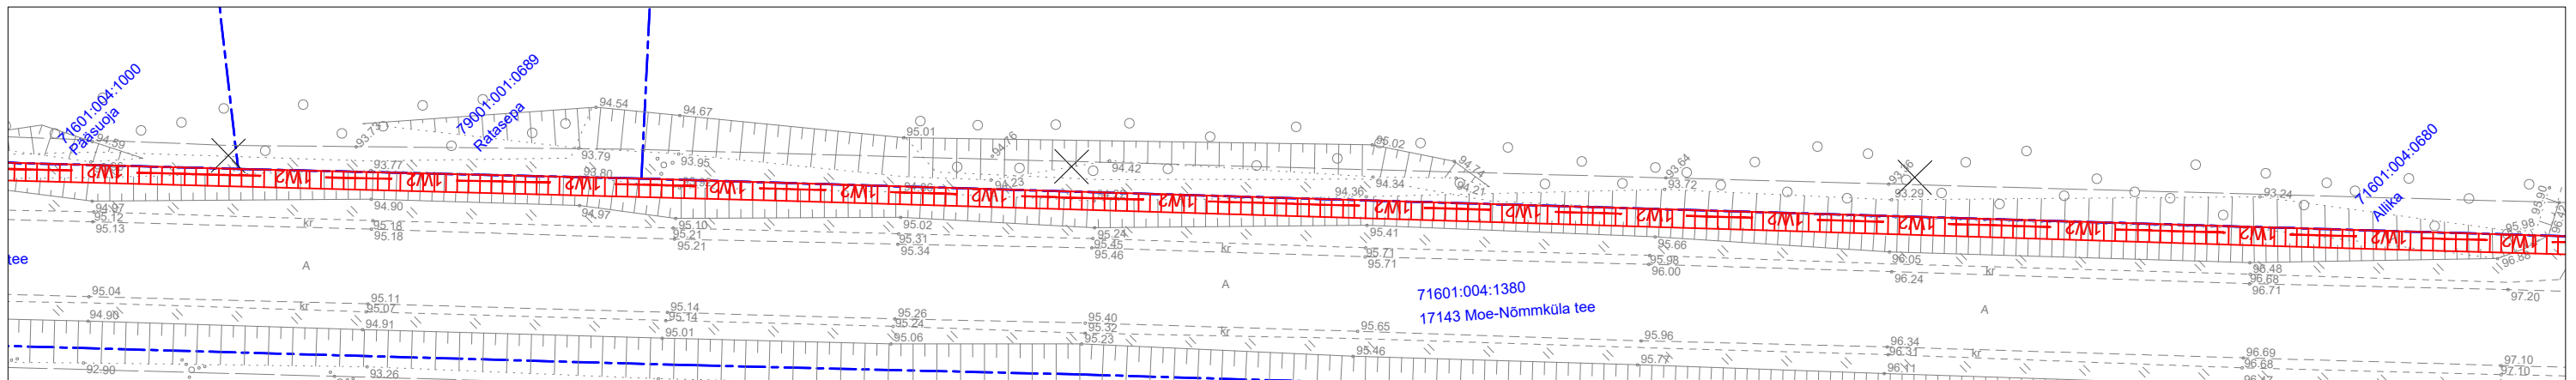

Isikliku kasutusõiguse seadmise plaan

Tapa-Moe elektrivõrgu rekonstrueerimine lk 3
Töö nr IP7213

17143 Moe-Nõmmküla tee
Katastritunnus 71601:004:1380
Registriosa nr 7247650

M 1:1000 (1 cm = 10 m), A3

TINGMÄRGID:

-  Katastriüksuse piir
-  Projekteeritud 10 kV maakaabelliin
-  Kasutusõiguse ala 3839 m2

Jrk nr	IKÕ ala Pos nr (plaanil)	Kinnistu registriosa number	Katastriüksuse tunnus, nimi ja sihtotstarve	Asukoht riigitee (nr ja nimi) suhtes (lõigu algus ja lõpp km)	Ala pindala m2
1	Pos 1	7247650	17143 Moe-Nõmmküla tee Katastritunnus 34801:005:0021 Transpordimaa	17143 Moe-Nõmmküla tee km-l 1,01-3,55	3839 m2