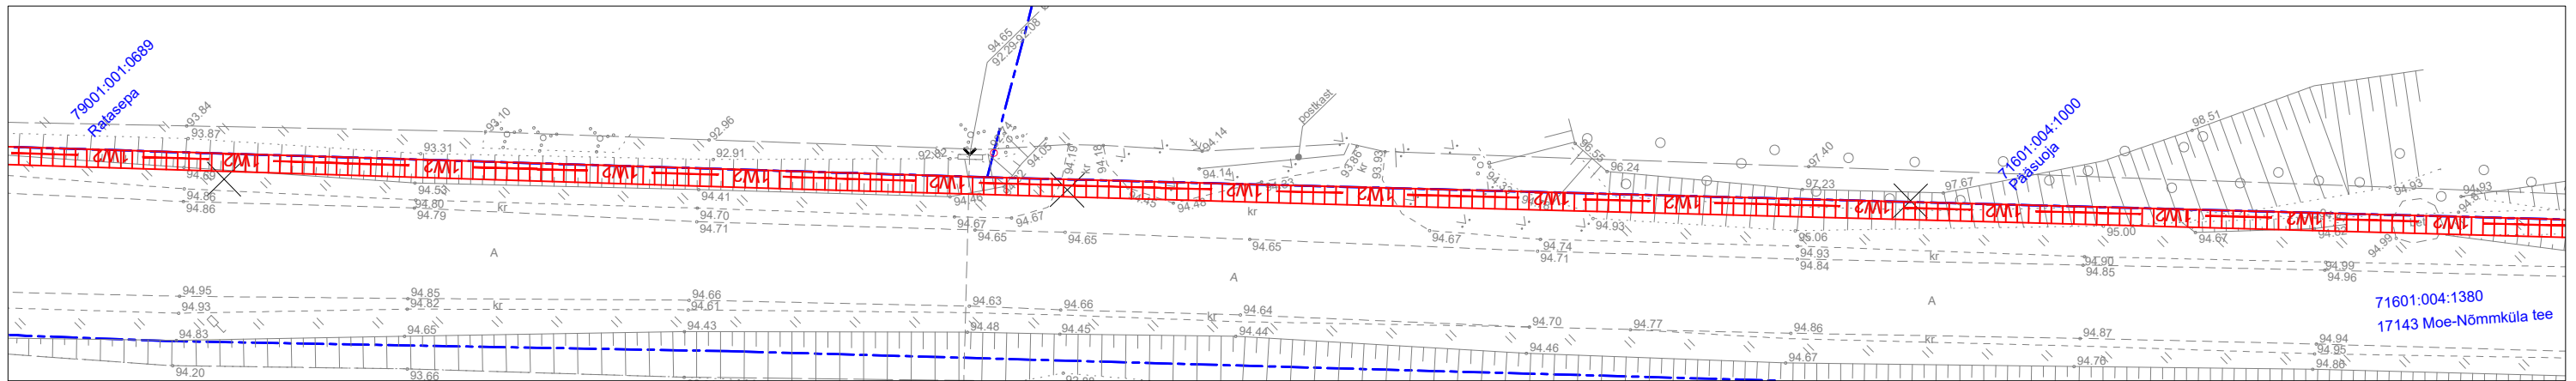

Isikliku kasutusõiguse seadmise plaan

Tapa-Moe elektrivõrgu rekonstrueerimine lk 3
Töö nr IP7213

17143 Moe-Nõmmküla tee
Katastritunnus 71601:004:1380
Registriosa nr 7247650

M 1:1000 (1 cm = 10 m), A3

TINGMÄRGID:

-  Katastriüksuse piir
-  Projekteeritud 10 kV maakaabelliin
-  Kasutusõiguse ala 3839 m2

Jrk nr	IKÕ ala Pos nr (plaanil)	Kinnistu registriosa number	Katastriüksuse tunnus, nimi ja sihtotstarve	Asukoht riigitee (nr ja nimi) suhtes (lõigu algus ja lõpp km)	Ala pindala m2
1	Pos 1	7247650	17143 Moe-Nõmmküla tee Katastritunnus 34801:005:0021 Transpordimaa	17143 Moe-Nõmmküla tee km-l 1,01-3,55	3839 m2