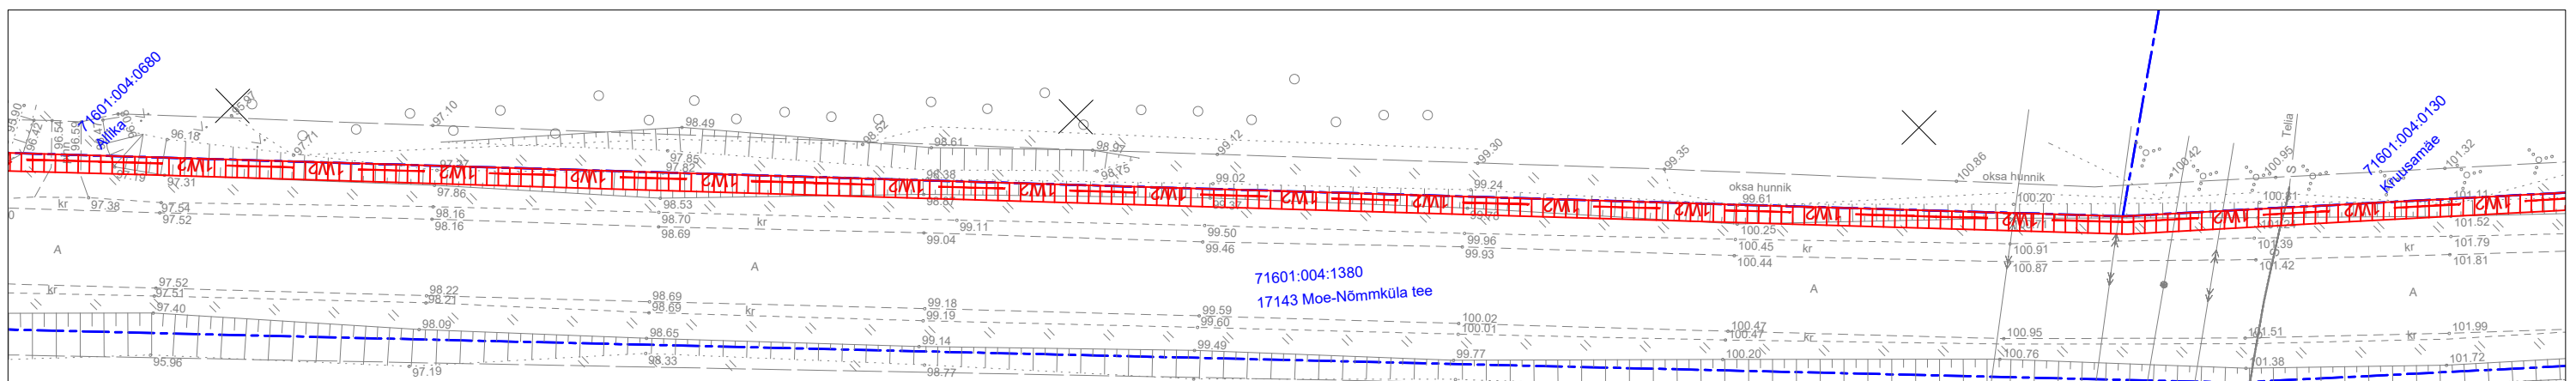

Isikliku kasutusõiguse seadmise plaan

Tapa-Moe elektrivõrgu rekonstrueerimine lk 3
Töö nr IP7213

17143 Moe-Nõmmküla tee
Katastritunnus 71601:004:1380
Registriosa nr 7247650

M 1:1000 (1 cm = 10 m), A3

TINGMÄRGID:

-  Katastriüksuse piir
-  Projekteeritud 10 kV maakaabelliin
-  Kasutusõiguse ala 3839 m2

Jrk nr	IKÕ ala Pos nr (plaanil)	Kinnistu registriosa number	Katastriüksuse tunnus, nimi ja sihtotstarve	Asukoht riigitee (nr ja nimi) suhtes (lõigu algus ja lõpp km)	Ala pindala m2
1	Pos 1	7247650	17143 Moe-Nõmmküla tee Katastritunnus 34801:005:0021 Transpordimaa	17143 Moe-Nõmmküla tee km-l 1,01-3,55	3839 m2